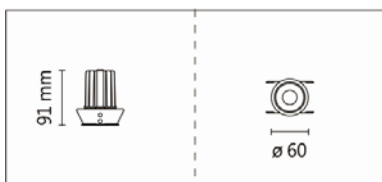

DG-9921RL

Features & Application 產品特點&適用場所

- IP64 防濺水:適用於浴室、陽台、屋簷等潮濕環境
- 見光不見燈亮:暗光反射罩設計·30°截光角防眩
- 豐富光學選擇:出光角度 15°~50°可選蜂巢網提升防眩效果
- 可靠性高:良好散熱設計·確保長時間使用安全穩定
- 堅固耐用:燈體鋁合金材質·高透光鋼化玻璃
- 優異性能:小開孔·高流明·滿足不同空間應用

適用於高端酒店、別墅、會所的基礎照明或重點照明

Options 可選

色溫: 2700K、3000K、4000K、5000K

瓦數: 12W(300mA)

角度: 15°、24°、36°、50°

顏色: 砂白、砂黑、銀灰色

Product specifications 產品規格

光源 (Light Source)	LUMINUS LED (COB)	安裝方式 (Installation)	Recessed 嵌入式
顯色性 (Color rendering)	Ra ≥ 95	產品材質 (Material)	Aluminum 鋁
輸入電參數 (Input)	AC 220-240V/100-277V, 50/60Hz	產品淨重 (Net Weight)	/
安定器/變壓器/驅動器 (Ballast/Transformer/Driver)	伊戈爾 LS-12-300 LI EXC(外置) 南電 RMD-15-350A(外置)	安規執行標準 (Standards of Safety)	EN 60598-1:2015、 EN 60598-2-2:2012 GB 7000.1-2015
線材 / 長度 / 連接器 (Connecting)	LED 紅黑包覆線·出線 30cm	儲存條件 (Storage Condition)	溫度: -20°C to + 50°C、 濕度: 85%RH

Accessories 配件